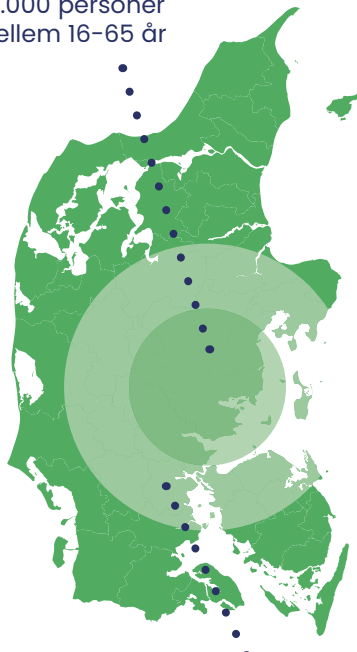

Erhvervsgrunde i Horsens

Erhvervspark Virkefelt

Attraktivt erhvervsområde i udkanten af Brædstrup med kun 15 minutters kørsel til E45 og Horsens V

Erhvervsgrunde i Horsens

Erhvervspark Virkefelt

Drømmer din virksomhed om at bygge nyt? Så er Erhvervspark Virkefelt måske noget for dig. Her får du en attraktiv placering i udkanten af Brædstrup, der er inde i en meget positiv udvikling. Samtidig er du kun 15 minutters kørsel fra motorvejstilkørsel 56 og Horsens V samt 20 minutter fra Silkeborg. Erhvervspark Virkefelt er ideel til både pladskrævende og mindre industrivirksomheder samt håndværks- og værkstedsvirksomheder, som ønsker optimale adgangsforhold og gode muligheder for sine medarbejdere. Vi har solgt flere erhvervsgrunde i området til spændende virksomheder der er i gang med at udvide og bygge nyt.

Vi er til for dig

Horsens er en attraktiv og dynamisk erhvervskommune, og vi glæder os til at blive din samarbejdspartner. Vi er altid klar til at hjælpe - hele vejen.

91.000+

Antal indbyggere
i Horsens Kommune

1.000

Årlig befolkningstilvækst
i Horsens Kommune

0%

Dækningsafgift

Potentiel arbejdskraft

30 min. i bil

191.000 personer
mellem 16-65 år

1 time i bil

1,1 mio. personer
mellem 16-65 år

Fyraften

Fyld fritiden op med smuk natur,
kantet kultur og nye fællesskaber

Studieby

Erhvervsrettede uddannelser
og internationale studerende

Fremdrift

Hurtig byggesagsbehandling