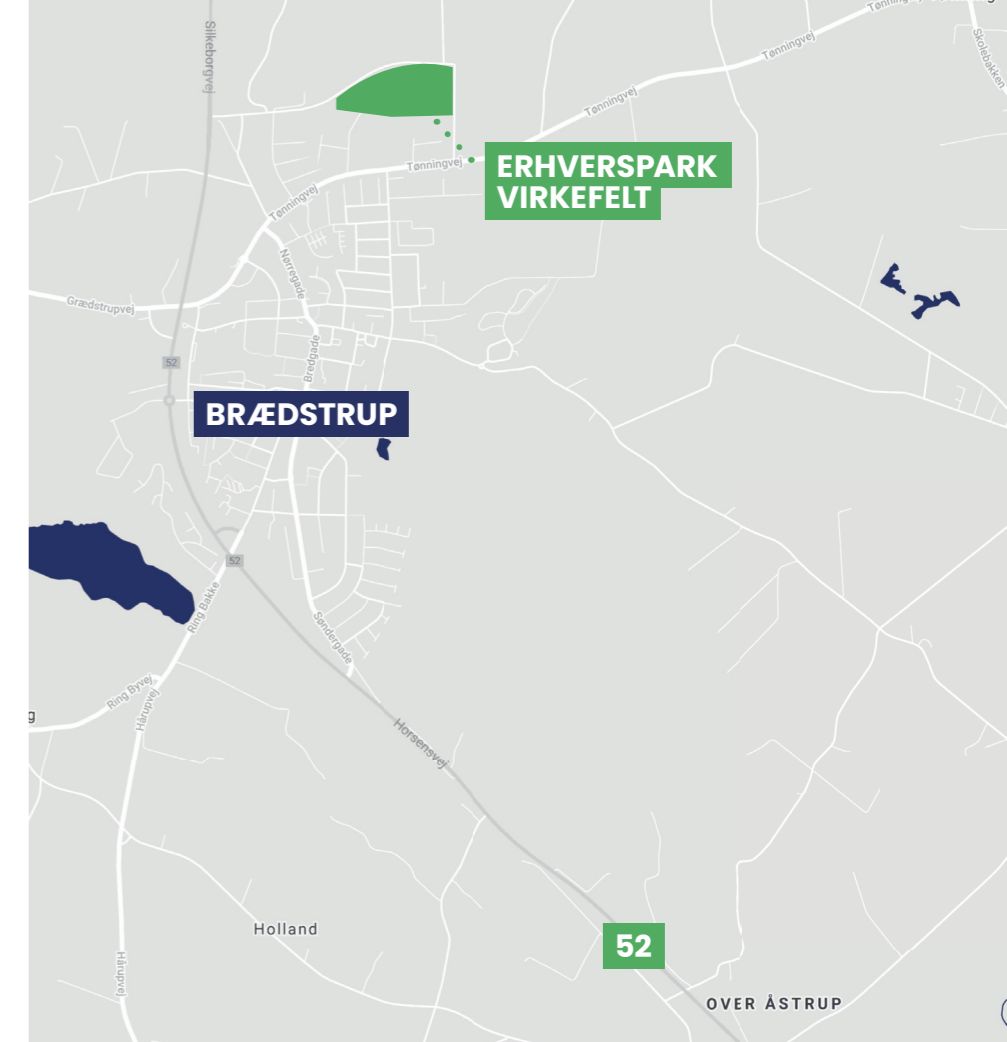

Erhvervsgrunde i Horsens

Erhvervspark Virkefelt

Attraktivt erhvervsområde i udkanten af Brædstrup med kun 15 minutters kørsel til E45 og Horsens V

Erhvervsgrunde i Horsens

Erhvervspark Virkefelt

Drømmer din virksomhed om at bygge nyt? Så er Erhvervspark Virkefelt måske noget for dig. Her får du en attraktiv placering i udkanten af Brædstrup, der er inde i en meget positiv udvikling. Samtidig er du kun 15 minutters kørsel fra motorvejstilkørsel 56 og Horsens V samt 20 minutter fra Silkeborg. Erhvervspark Virkefelt er ideel til både pladskrævende og mindre industrivirksomheder samt håndværks- og værkstedsvirksomheder, som ønsker optimale adgangsforhold og gode muligheder for sine medarbejdere. Vi har solgt flere erhvervsgrunde i området til spændende virksomheder der er i gang med at udvide og bygge nyt.

Infrastruktur

Tæt på hovedvej 52 og 15 min fra E45 og Horsens V

Synlighed

I udkanten af Brædstrup - et område i positiv udvikling

Se mere

erhvervsgrunde.horsens.dk/virkefelt

Når du køber erhvervsjord af os, får du altid: